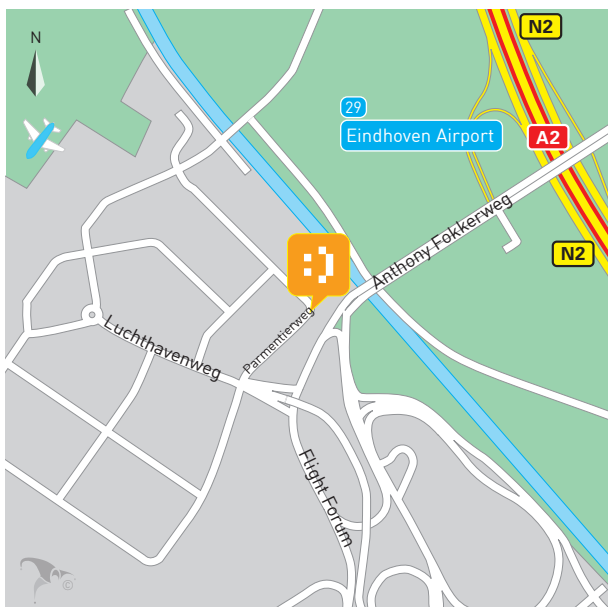

### Bereikbaarheid en vervoer

NedStars is gevestigd op het bedrijventerrein Eindhoven Airport aan de Parmentierweg 14 (gebouwnummer 5.188).

Dit bedrijventerrein is een belangrijk vervoersknooppunt in de regio Zuidoost-Brabant. Daardoor is NedStars comfortabel en gemakkelijk te bereiken. Bovendien is er voor onze bezoekers voldoende gratis parkeergelegenheid.

Lijn 145 rijdt van Best via Eindhoven Airport, Flight Forum, Acht en Woensel van en naar Eindhoven Centraal Station. Overdag rijdt deze bus tweemaal per uur, 's avonds en in het weekend elk uur. Stap uit bij bushalte Flight Forum.

#### Vanaf Breda via A58

U nadert Eindhoven via de A58. Op knooppunt Batadorp houdt u rechts aan (parallelbaan) richting Randweg Eindhoven [N2]. Op de N2 neemt u afslag 29 richting Eindhoven Airport. Ga verder 'vanaf de afslag'.

#### ... vanaf de afslag

Bovenaan de afslag gaat u bij de verkeerslichten richting Eindhoven Airport / Meerhoven, de Anthony Fokkerweg op. U houdt rechts aan en gaat na ongeveer 500 meter rechtsaf de Luchthavenweg op. Hierna gaat u bij het verkeerslicht rechtsaf, de Parmentierweg in. Aan het einde van deze straat treft u NedStars aan uw rechterkant.